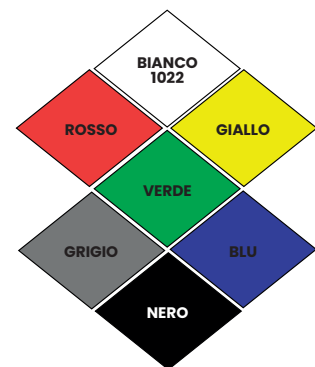

# EX-CEL IMPRESS

Lastre in PVC (Polivinilcloruro) semiespanso con ottime caratteristiche che le rendono adatte a svariate applicazioni, sia all'interno che all'esterno.

## Superfici

- colorate mattate
- gamma di sette colori

## Caratteristiche

- leggerezza, planarità, facilità nella lavorazione
- buon rapporto prezzo/prestazioni

Spessore mm	Formato mm	Lastre/pallet nr.	Prezzo mq		
			bianco	colorati	nero
1	3050 x 2050	150	7,78	-	-
2	3050 x 2050	120	10,50	-	-
3	3050 x 1560	115	11,84	-	-
3	3050 x 2050	100	11,84	17,27	14,42
4	3050 x 1560	75	16,74	-	-
5	3050 x 2050	70	19,72	-	-
5	3050 x 2050	60	19,72	28,81*	23,81
6	3050 x 2050	50	25,11	-	-
8	3050 x 2050	35	33,45	-	-
10	3050 x 2050	20	38,23	-	44,15
13	3050 x 2050	25	60,10	-	-
19	3050 x 1560	25	76,65	-	83,52